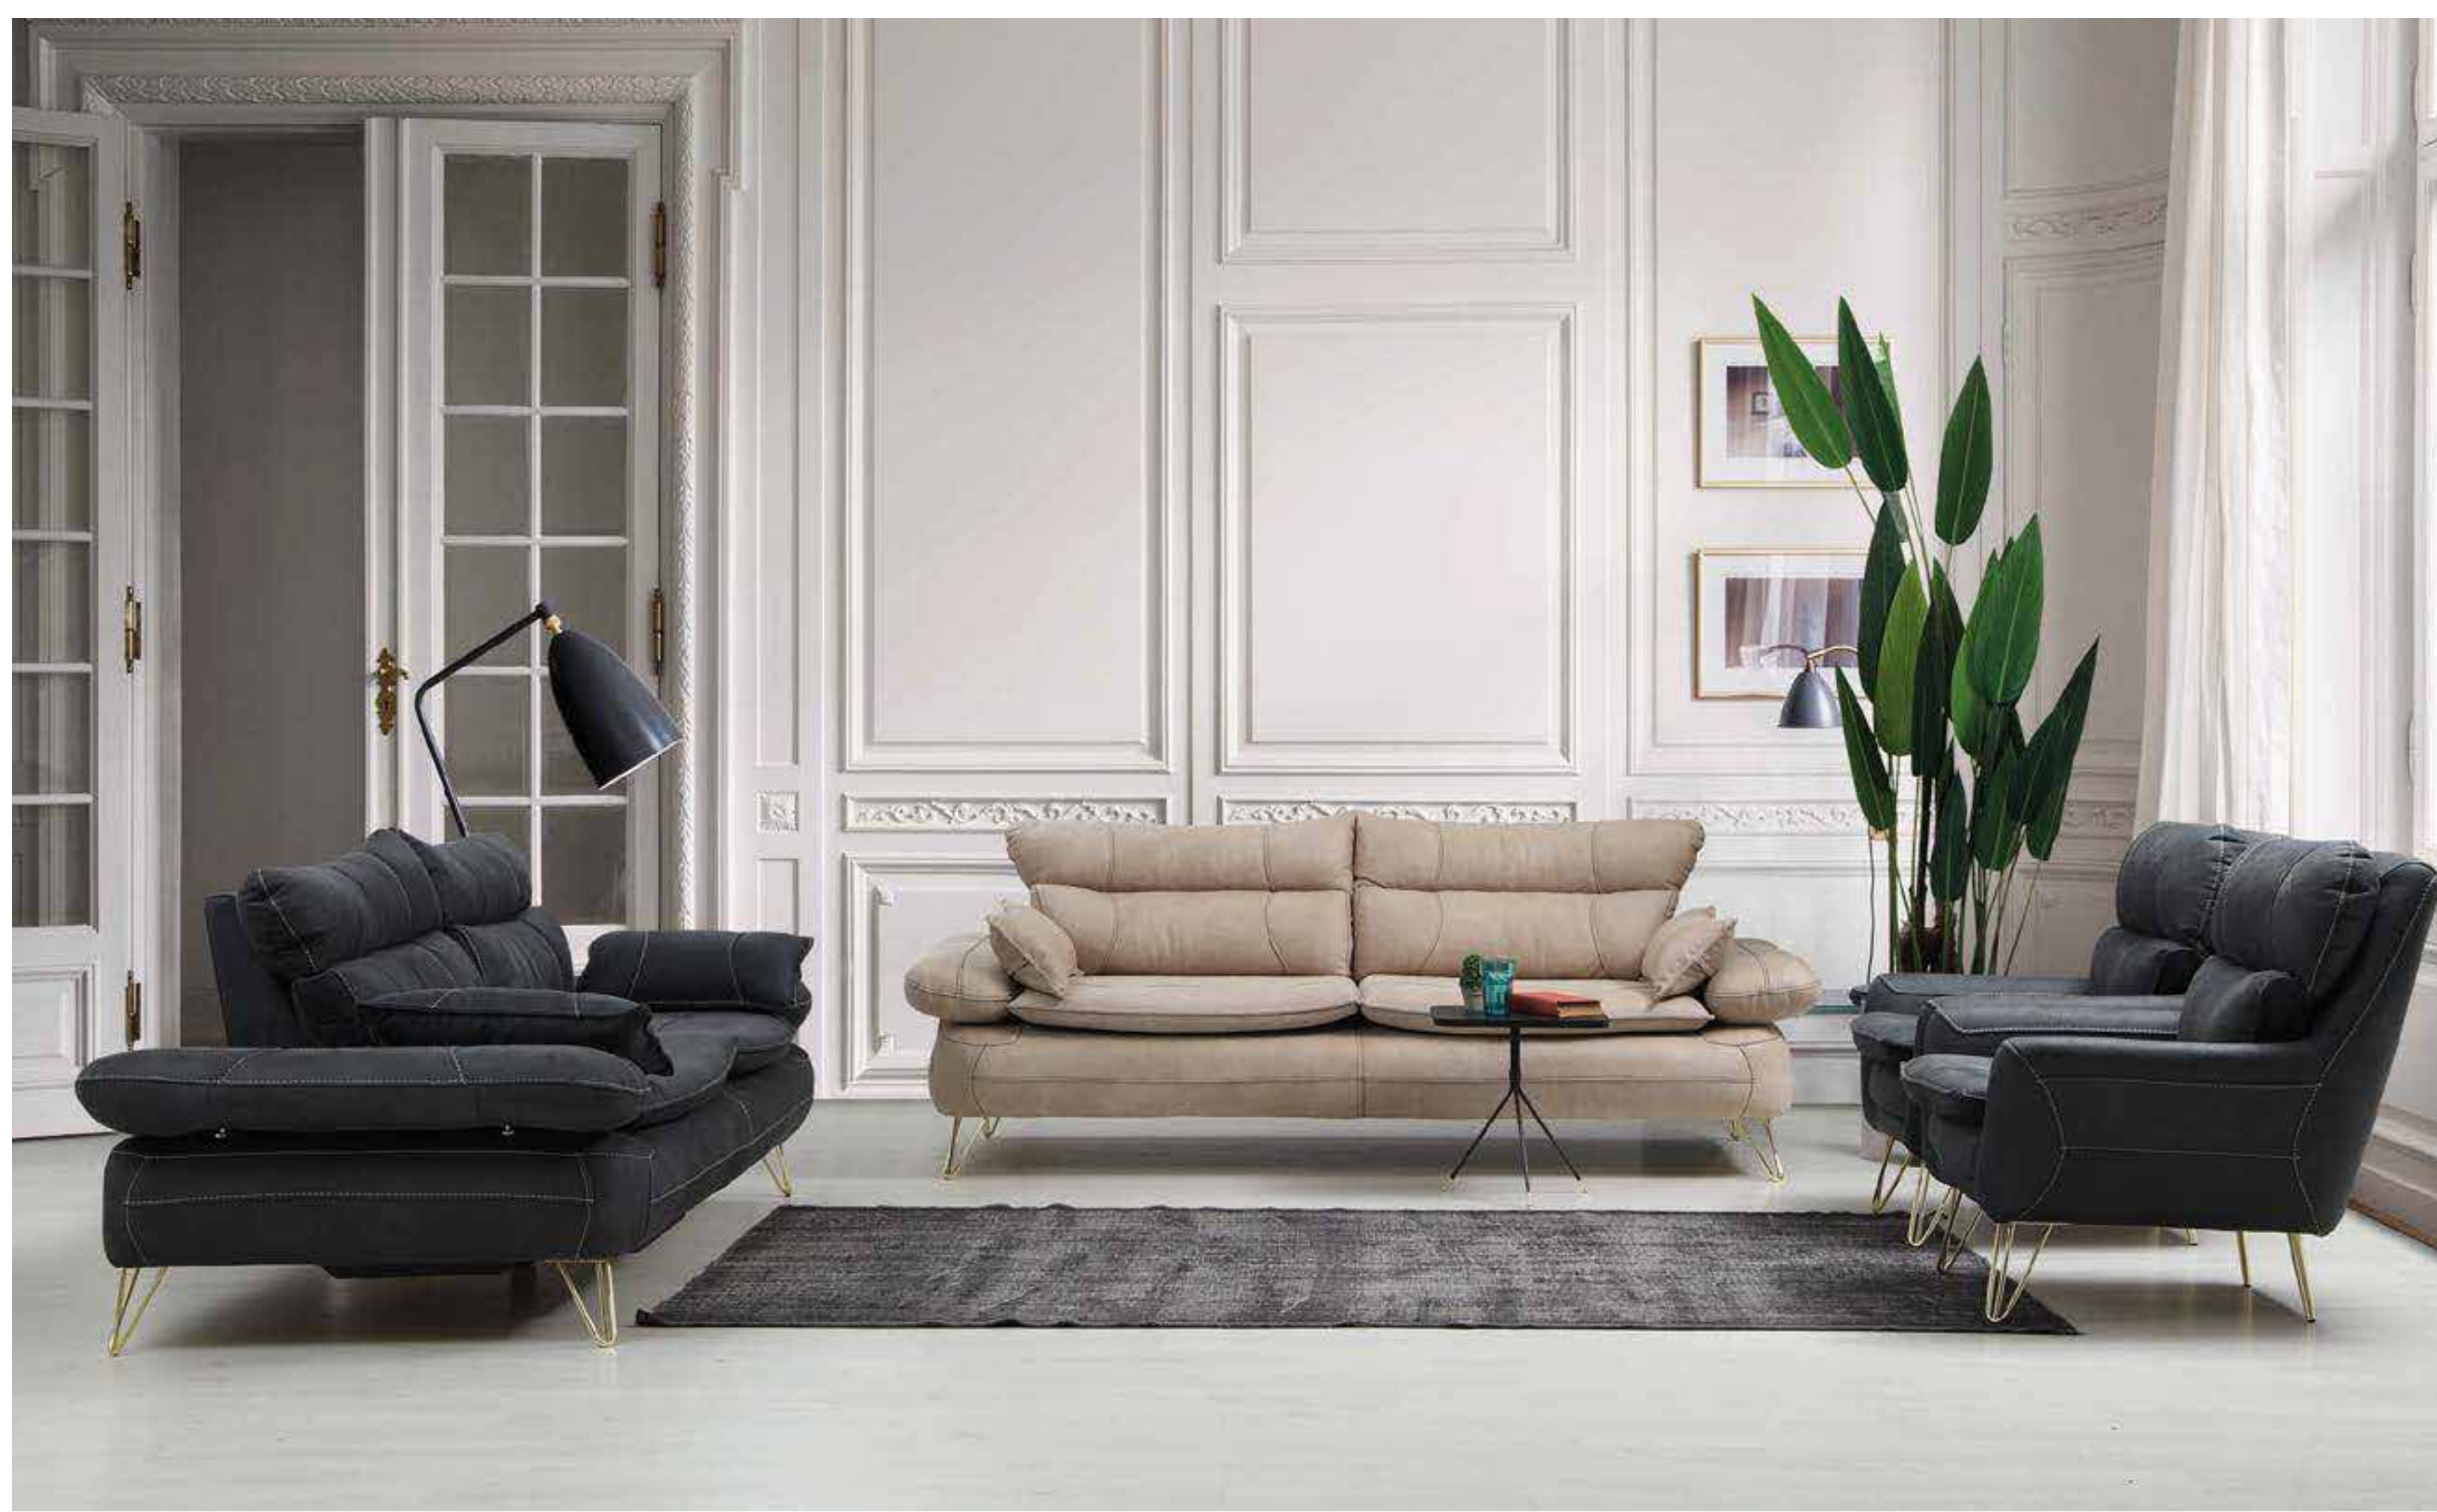

İSTANBUL

Koltuk Takımı / Sofa Set