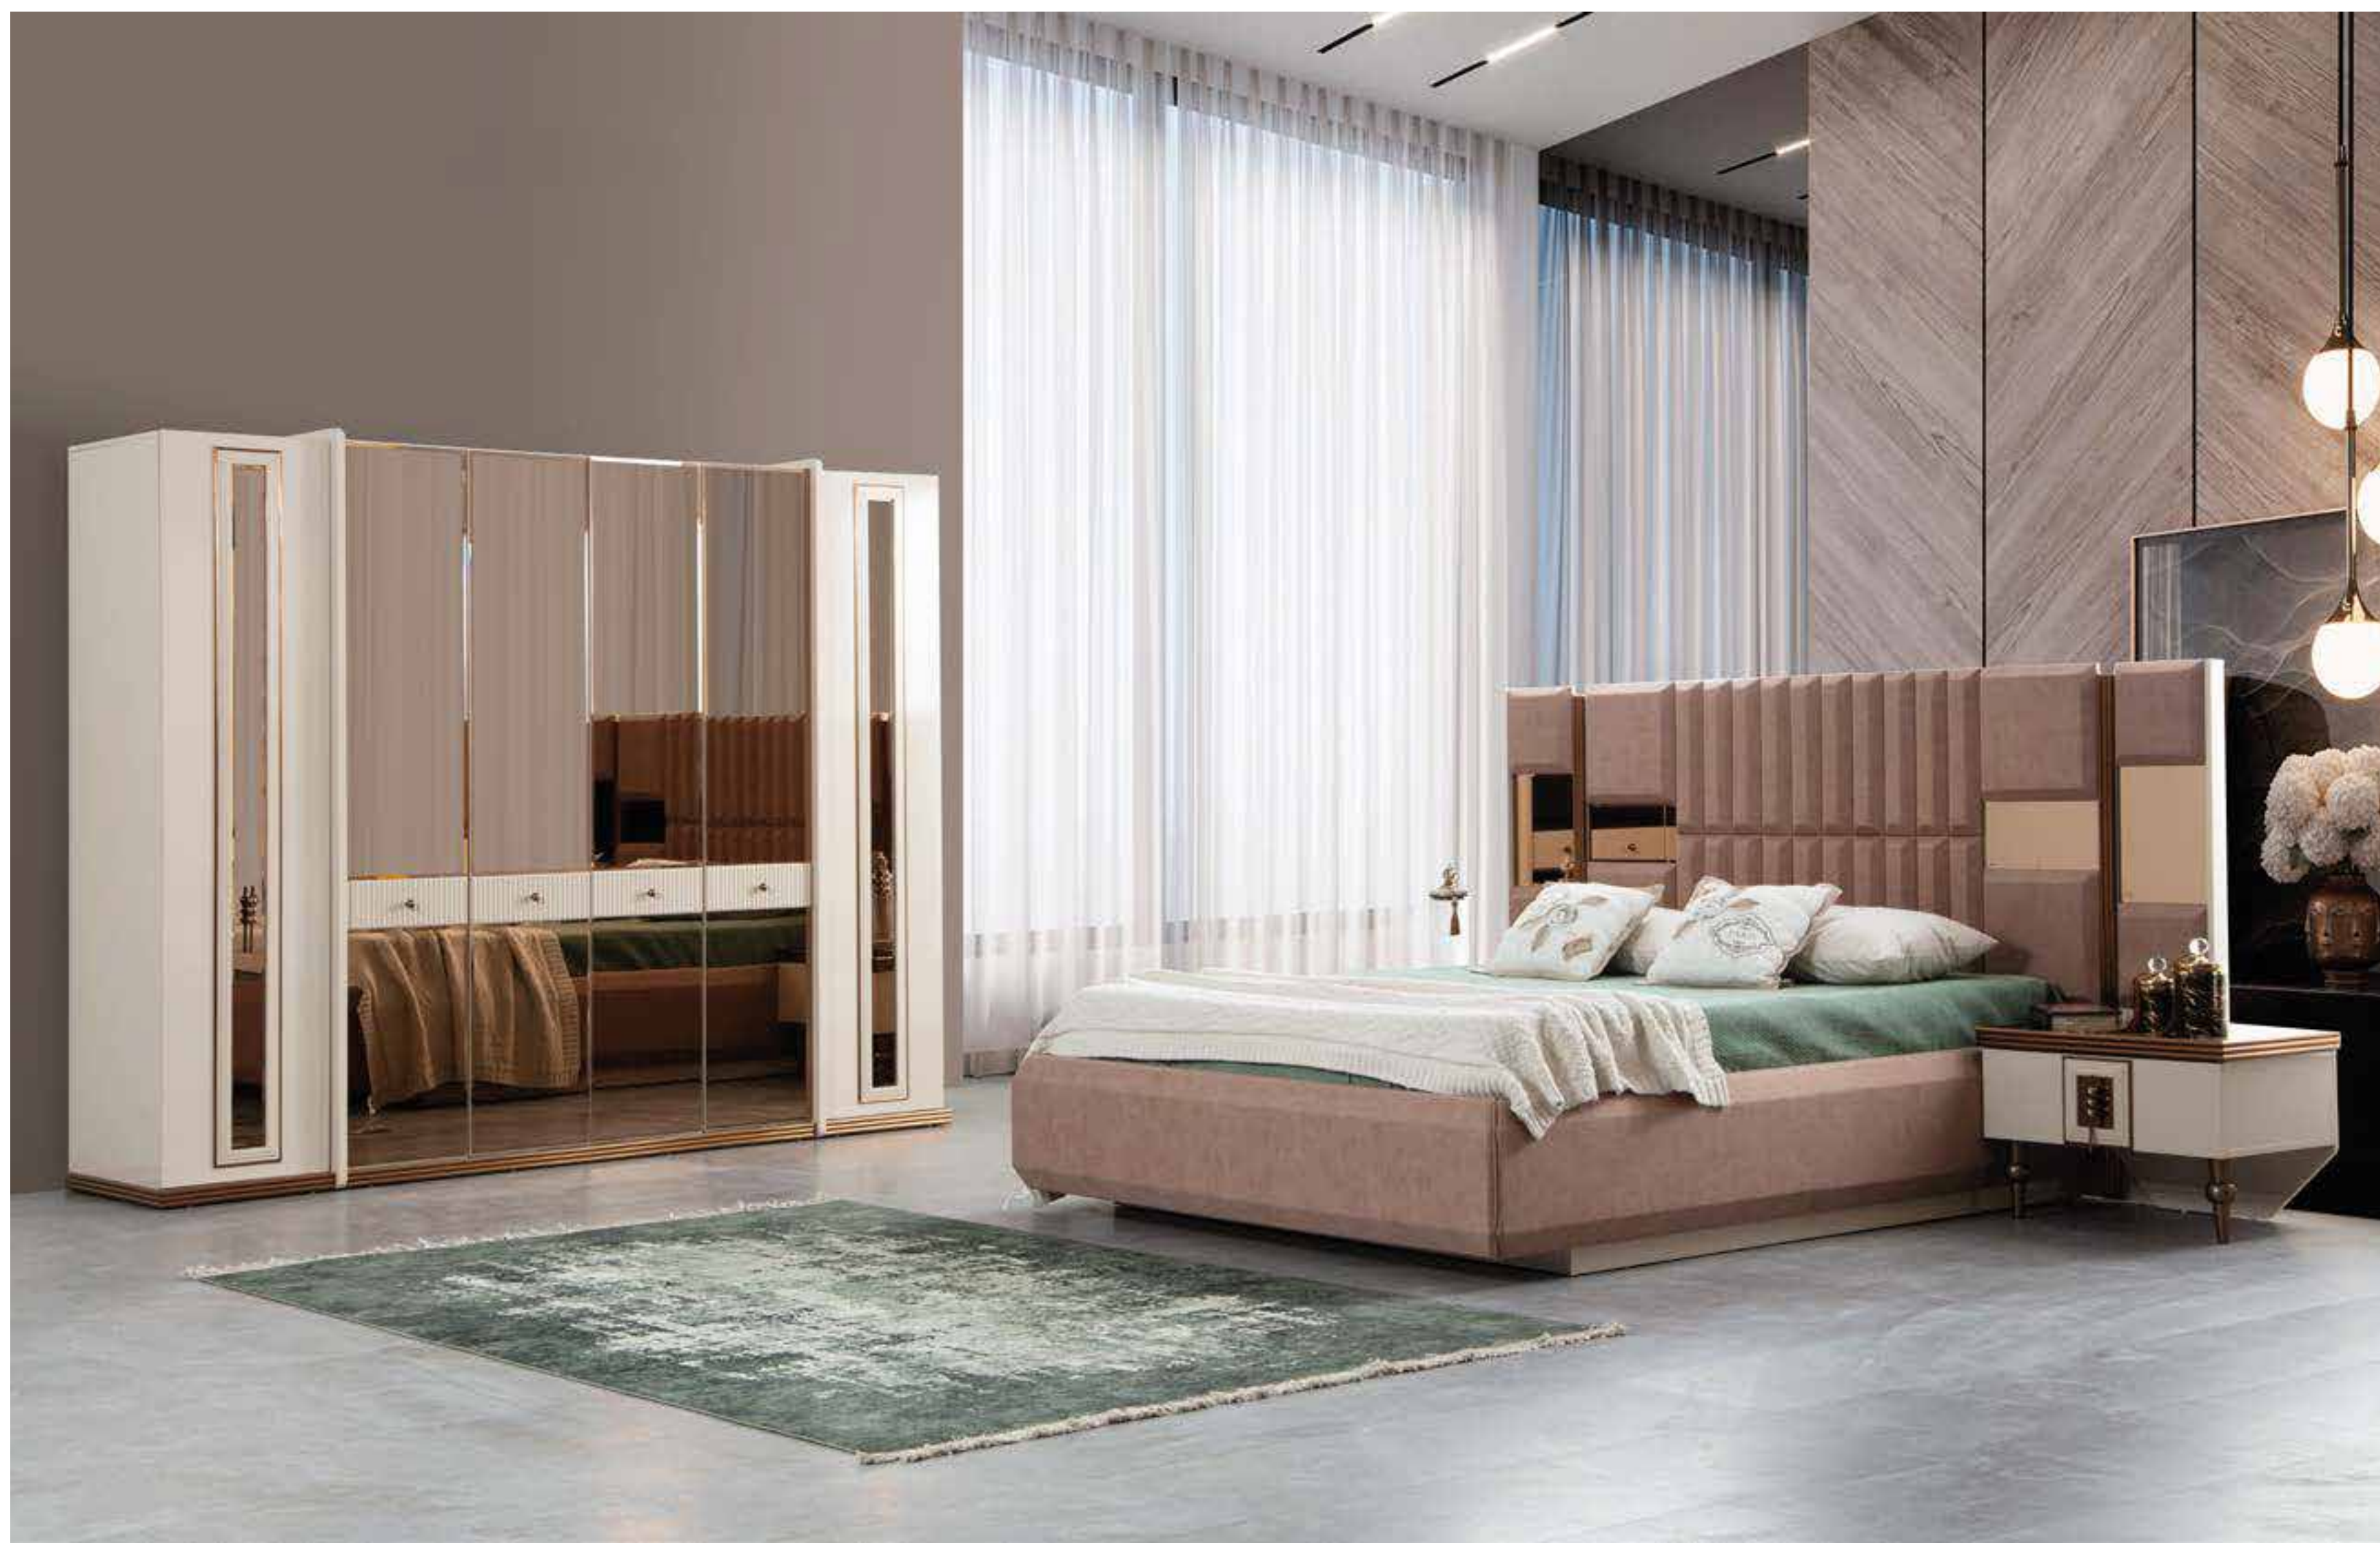

AYASOFYA

Yatak Odası / Bedroom

	G/W	Y/H	D/D
Dolap / Wardrobe / Armoire	262	215	66
Karyola / Bed / Lit	178	138	222
Şifonyer / Dresser / Chevet	141	84	48
Komodun / Commod / Commode	70	47	48