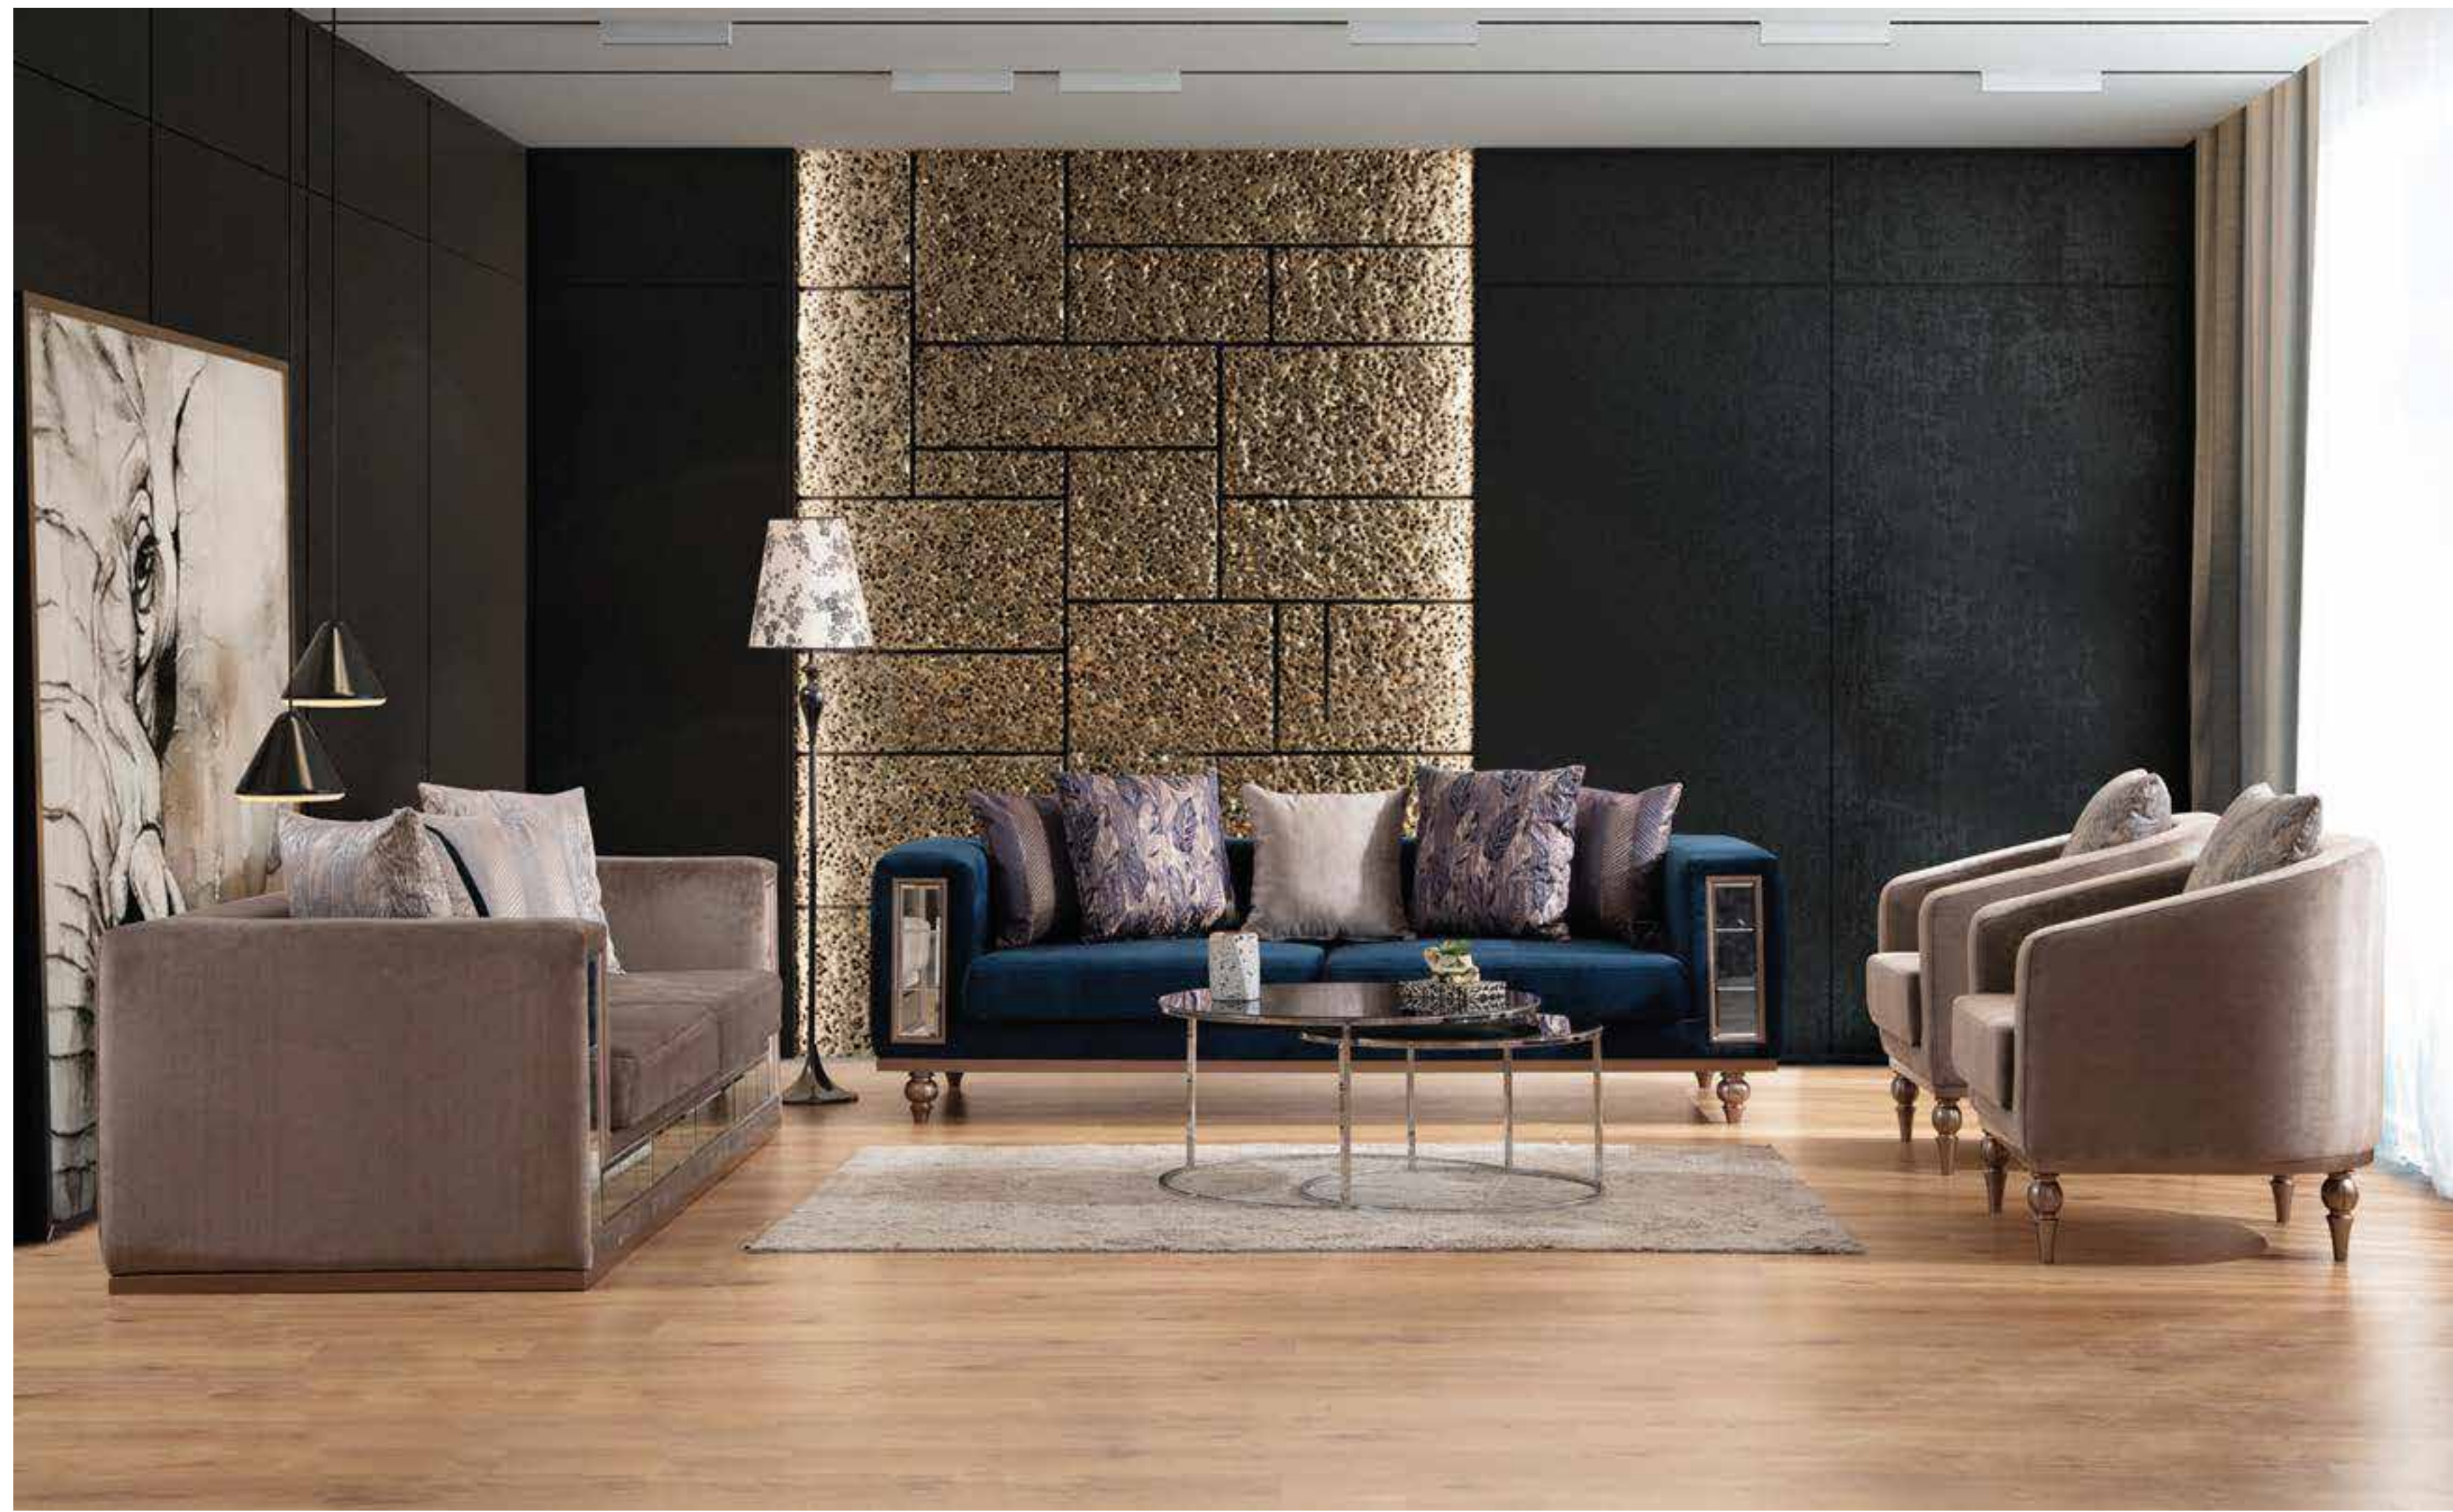

BRONZ

Koltuk Takımı / Sofa Set